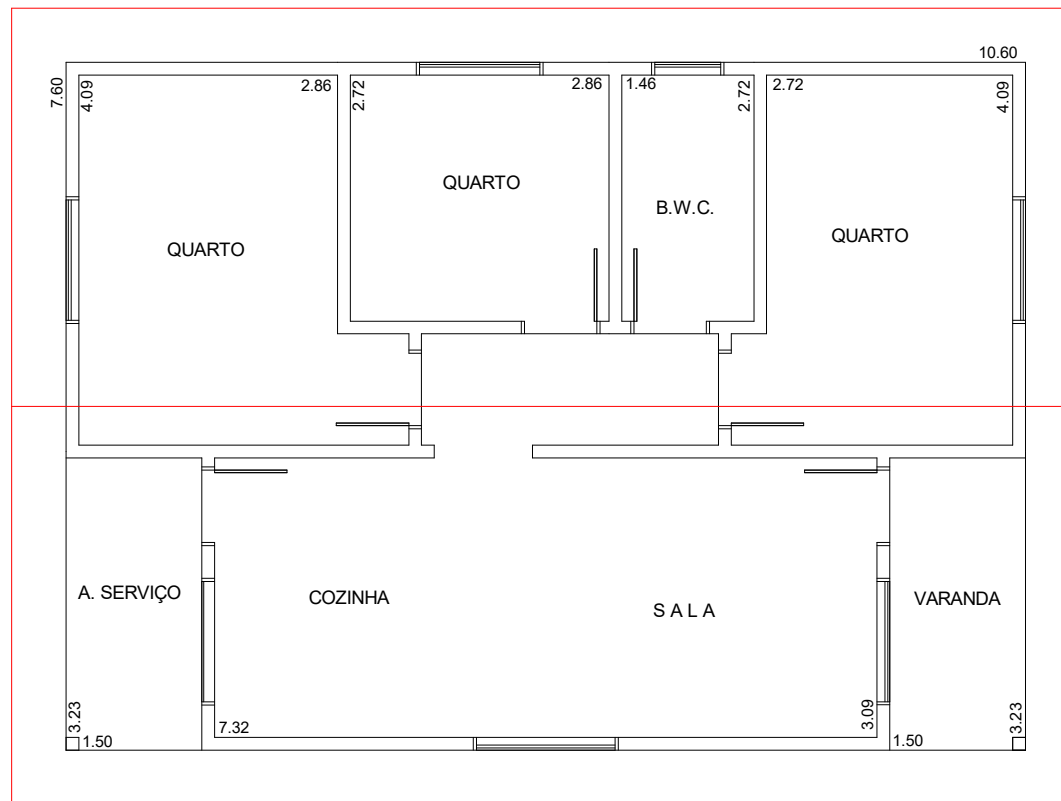

Projeto: Planta Baixa

Cliente: Comércio de Casas Pré-Fabricadas Campo Largo Ltda				
Endereço: Rua Domingos Cordeiro, 680		Cidade: Campo Largo		UF: Pr.
Modelo: AlvenariaTérrea	Área: 80,56M2	Data: 21/06/2022	Escala:	Folha: 01